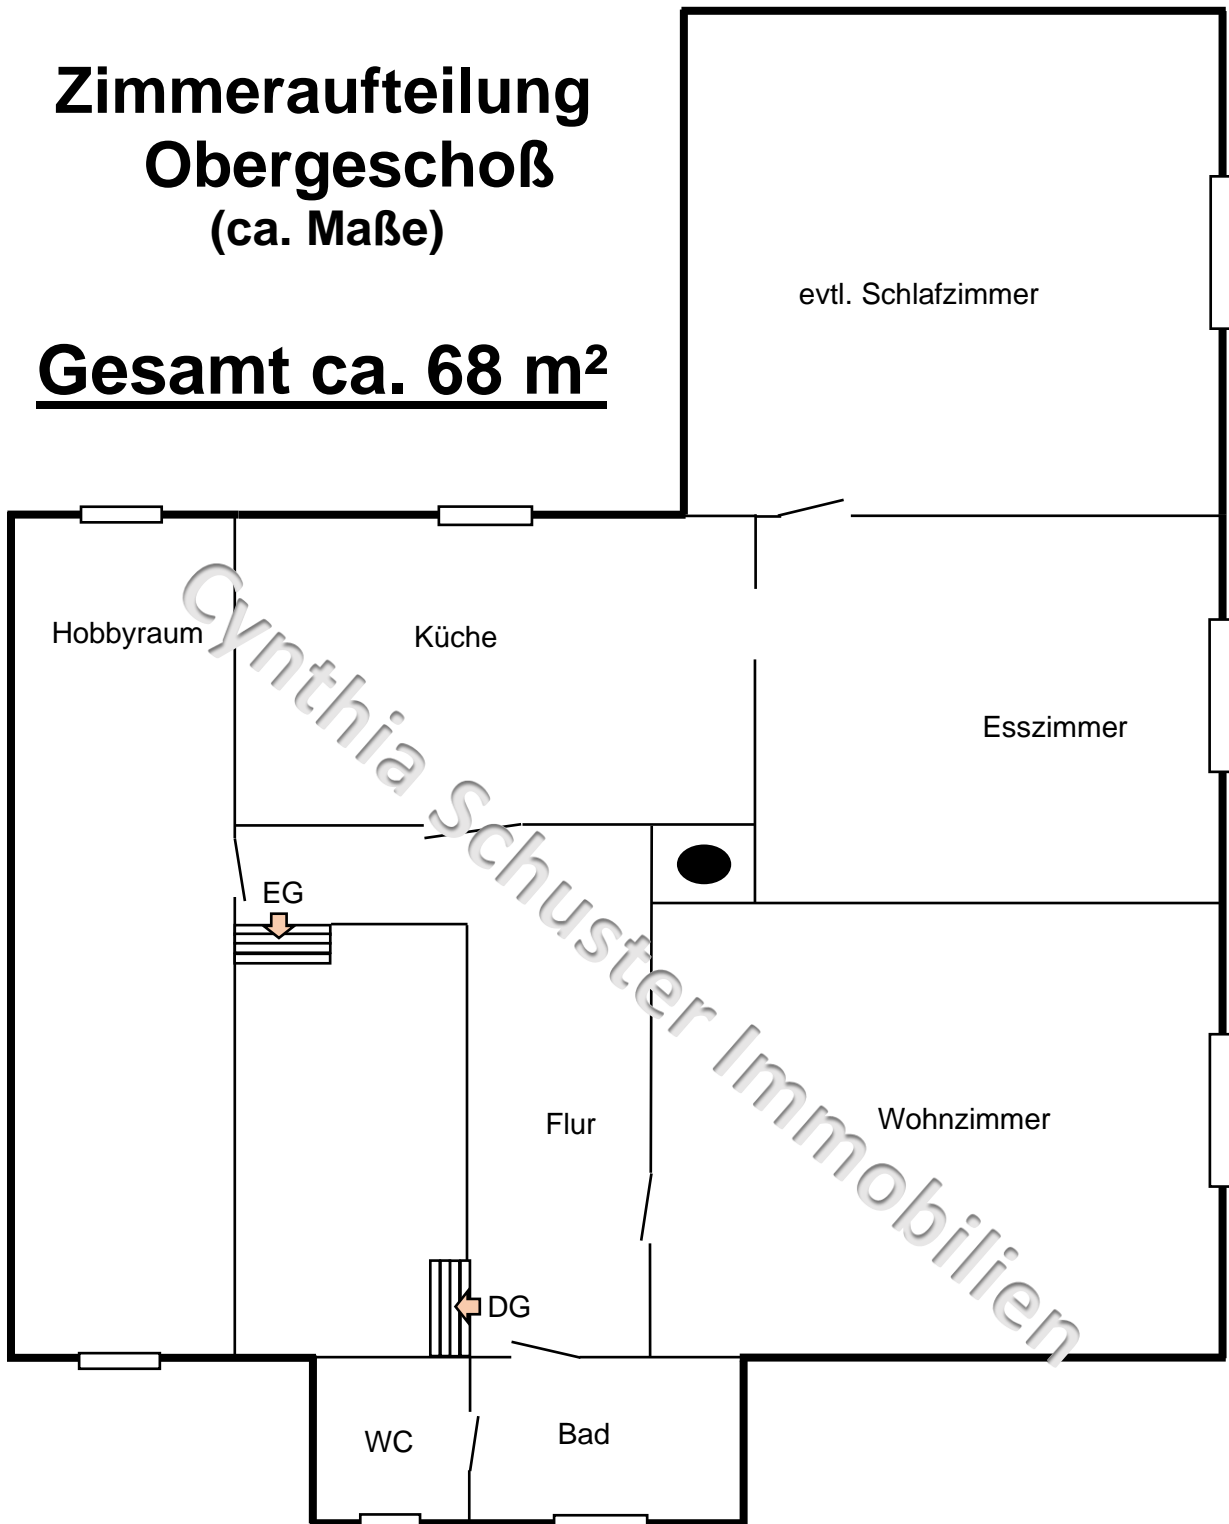

| | | |
|---------------|--------------------------------|----------------------|
| WC | 1,6m x 1,3m | 2,08 m ² |
| Bad mit Wanne | 1,6m x 2,7m | 4,32 m ² |
| Flur | 3,9m x 1,4m und 0,7m x 1,7m | 6,65 m ² |
| Wohnzimmer | 3,3m x 4,2m | 13,86 m ² |
| Esszimmer | 2,8m x 3,4m | 9,52 m ² |
| Schlafzimmer | 3,7m x 4,0m | 14,80 m ² |
| Küche | 2,3m x 2,6m | 5,98 m ² |
| Hobbyzimmer | 6,2m x 1,7m | 10,54 m ² |

Zimmeraufteilung Obergeschoß (ca. Maße)

Gesamt ca. 68 m²

Innenhof